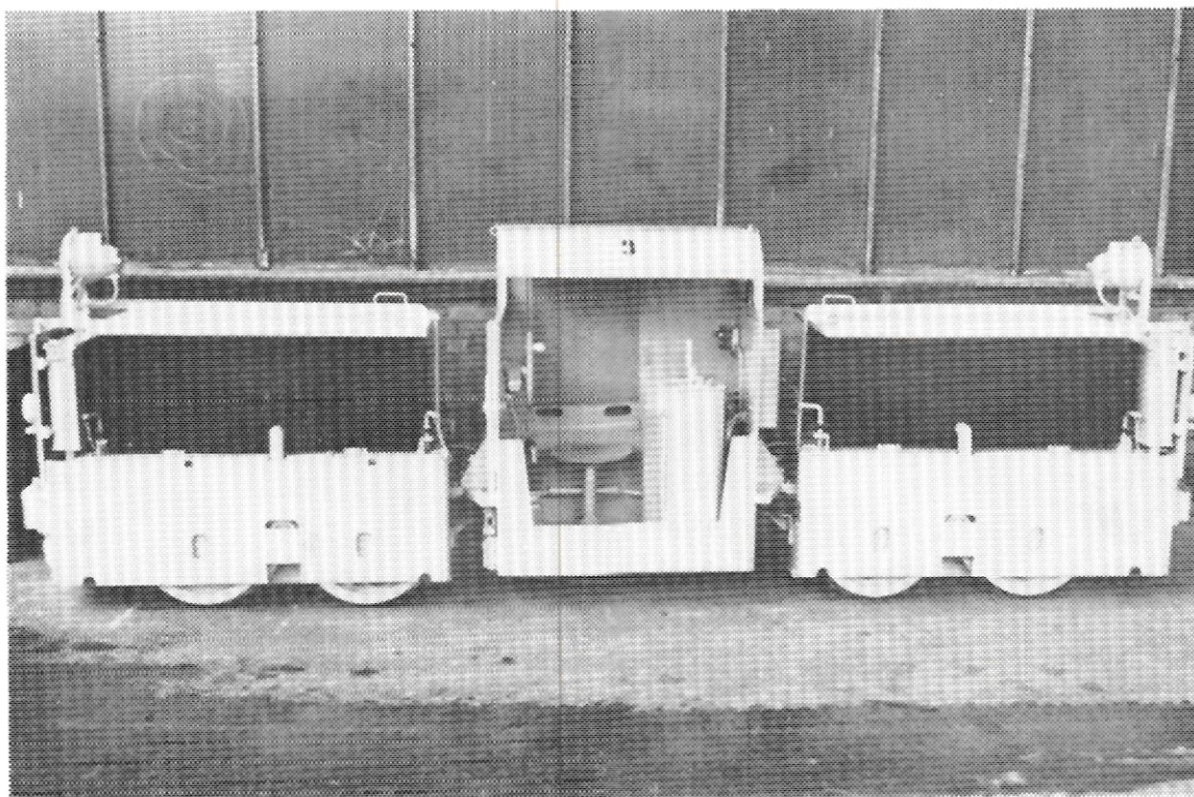

Grubenlokomotive B 660

Рудничный электровоз
типа В-660

- Hersteller:** Betrieb für Bergbauausrüstungen Aue DDR, Rudolf-Breitscheid-Straße 25/27, Aue, 9400
Telefon: 42 81 Telex: 77651 bawa
- Изготовитель:** завод «Гормаш» Ауэ, ГДР, ул. Рудольф-Брайтшайдштр. 25/27, г. Ауэ, 9400
Телефон: 42 81 Телекс: 77651 бава
- Exporteur:** Schienenfahrzeuge Export-Import, Volkseigener Außenhandelsbetrieb der DDR, Ötztaler Straße 5,
Berlin, 1100 Telefon: 4 80 40 Telex: 114322
- Экспортер:** Внешнеторговая организация «Шиненфарцойге Импорт-Экспорт», ГДР, Этуталерштрассе 5,
Берлин, 1100 Телефон: 480 40 Телекс: 114322